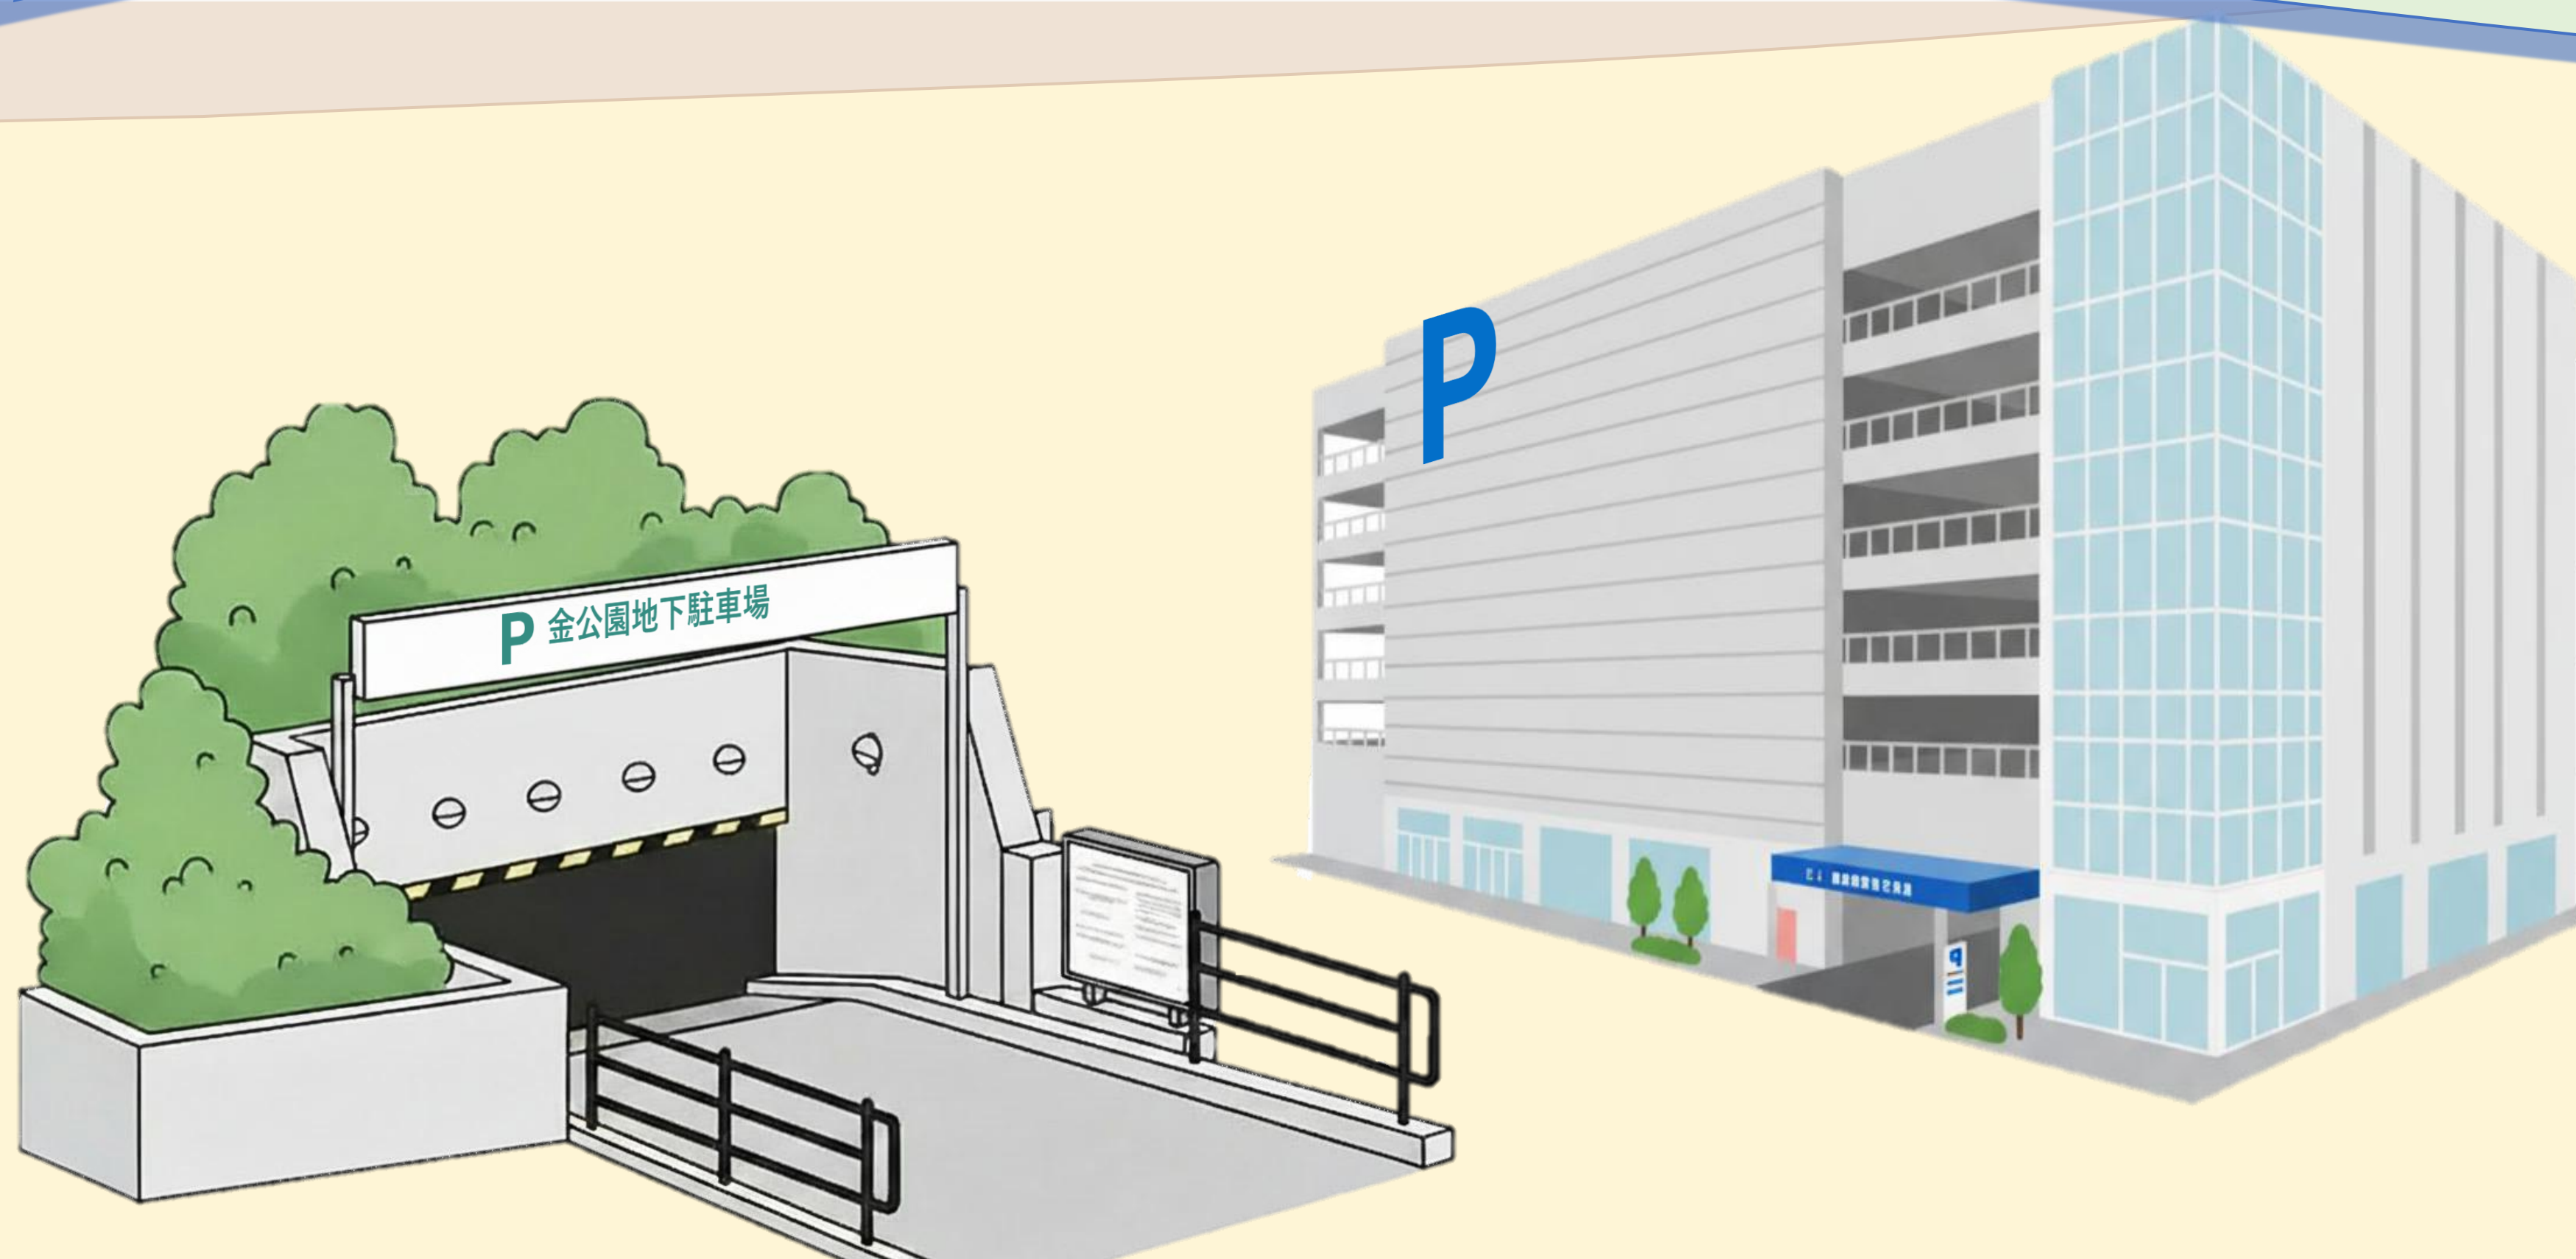

めぐり  
おトクに停めて、ぎふ回遊

ぎふのええとこ

めぐってコット!

2026  
4.29 wed ▶ 11.30 mon

Megutte-kotto!

条件達成で金公園地下駐車場が最大**5**時間無料、  
昭和コンクリート駅西駐車場が最大**24**時間無料に!

詳しくは裏面、  
または  
WEBサイトで!▶

めぐってコット