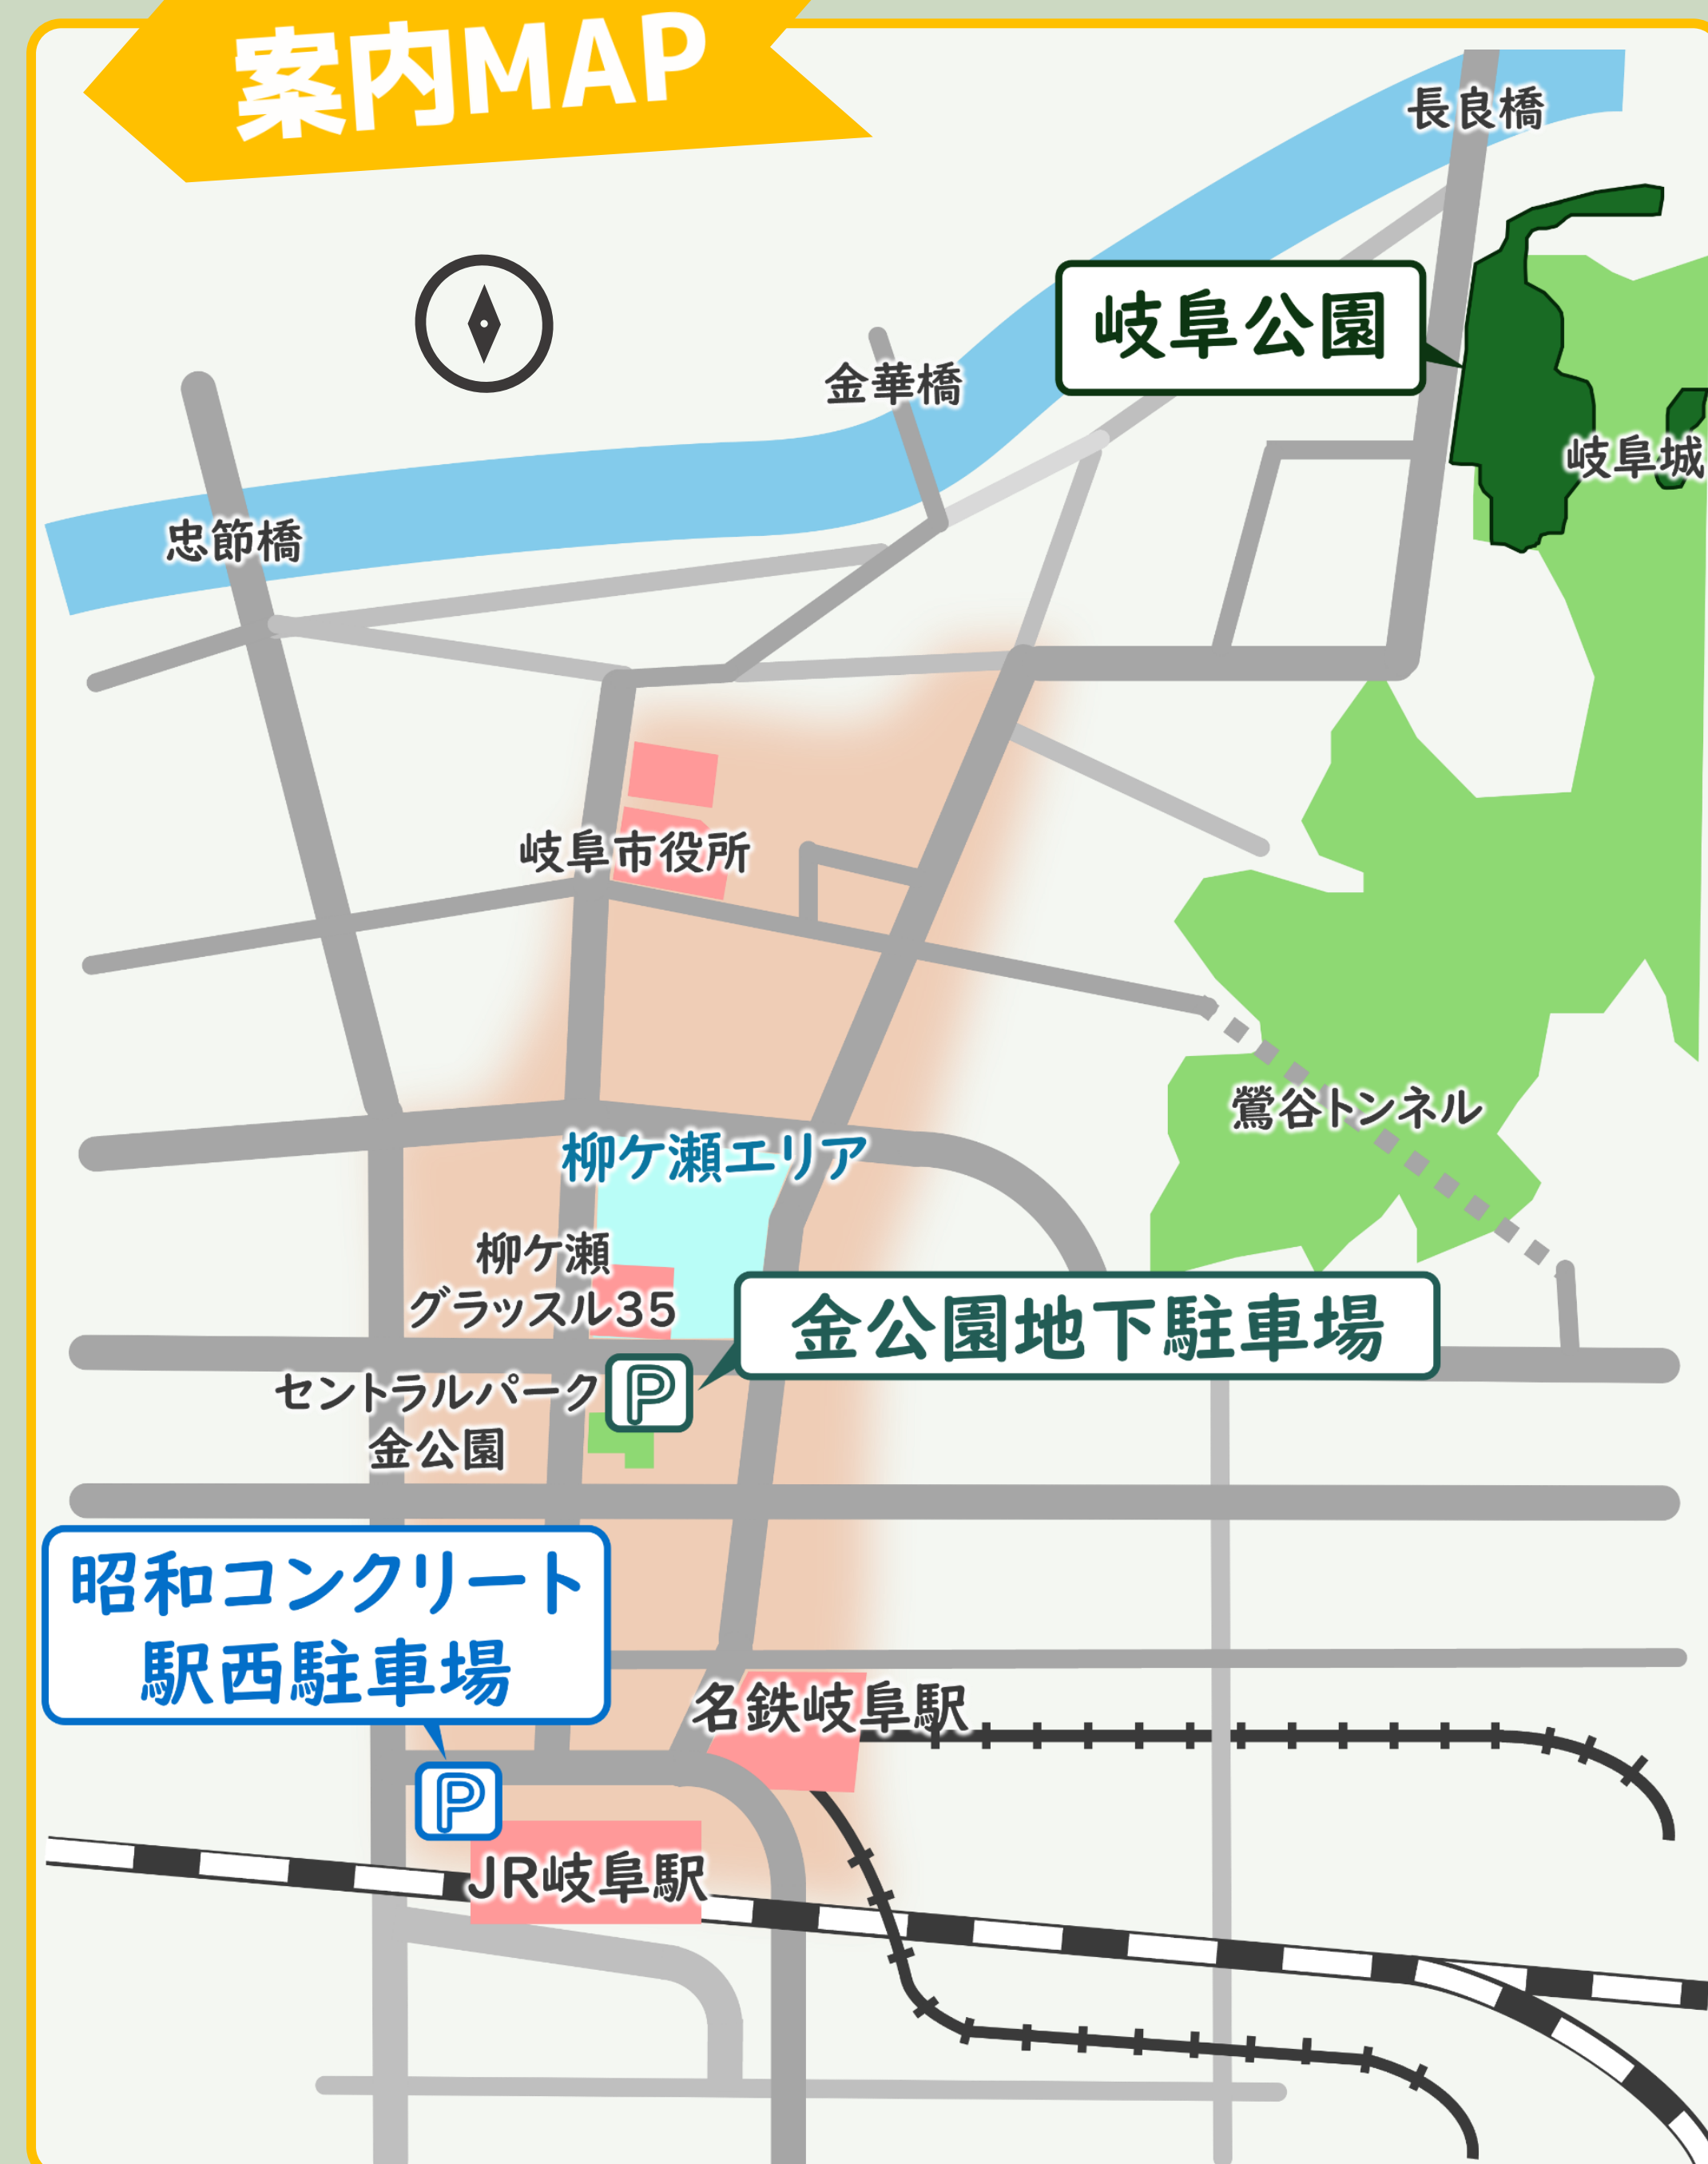

めぐり  
おトクに停めて、ぎふ回遊

ぎふのええとこ

めぐってコット!

2026  
4.29 wed ▶ 11.30 mon

Megutte-kotto!

条件達成で金公園地下駐車場が最大**5**時間無料、  
昭和コンクリート駅西駐車場が最大**24**時間無料に!

詳しくは裏面、  
または  
WEBサイトで!▶

めぐってコット

#### もっとめぐってコット!

2 遊んでコット! を達成したら、柳ヶ瀬や駅周辺など  
中心市街地に寄り道して、撮影した写真をSNSに載せると

さらに600円追加割引で

駐車料金MAX

1200円OFF!

#### SNS一覧

- ◆ X (旧Twitter)
- ◆ LINE
- ◆ Instagram
- ◆ TikTok
- ◆ フェイスブック
- ◆ YouTube

中心市街地で撮影するのは、  
どんな写真や動画でもOK!

#### 案内MAP