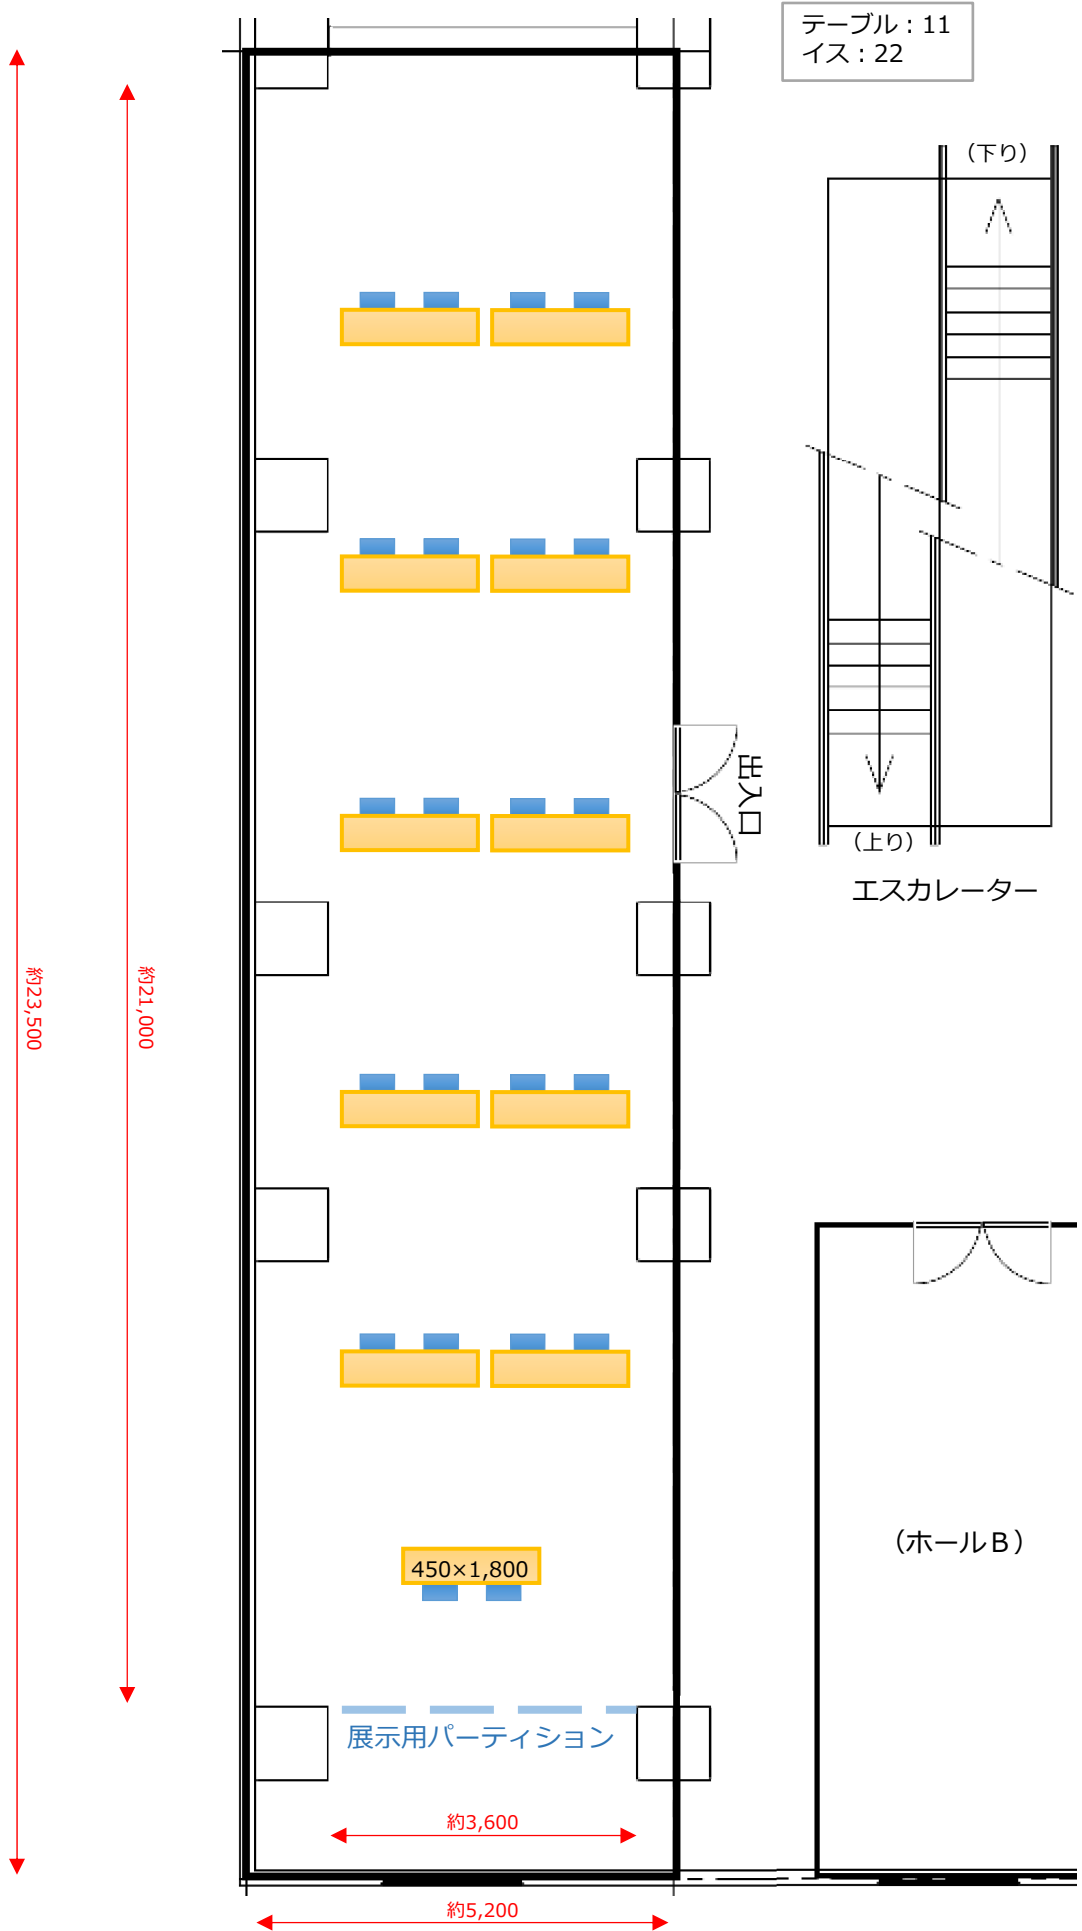

# レンタルスペース「ホールA」

# レンタルスペース「ホールA」

レイアウトイメージ①

# レンタルスペース「ホールA」

レイアウトイメージ②

# レンタルスペース「ホールA」

レイアウトイメージ③

テーブル : 16  
イス : 32