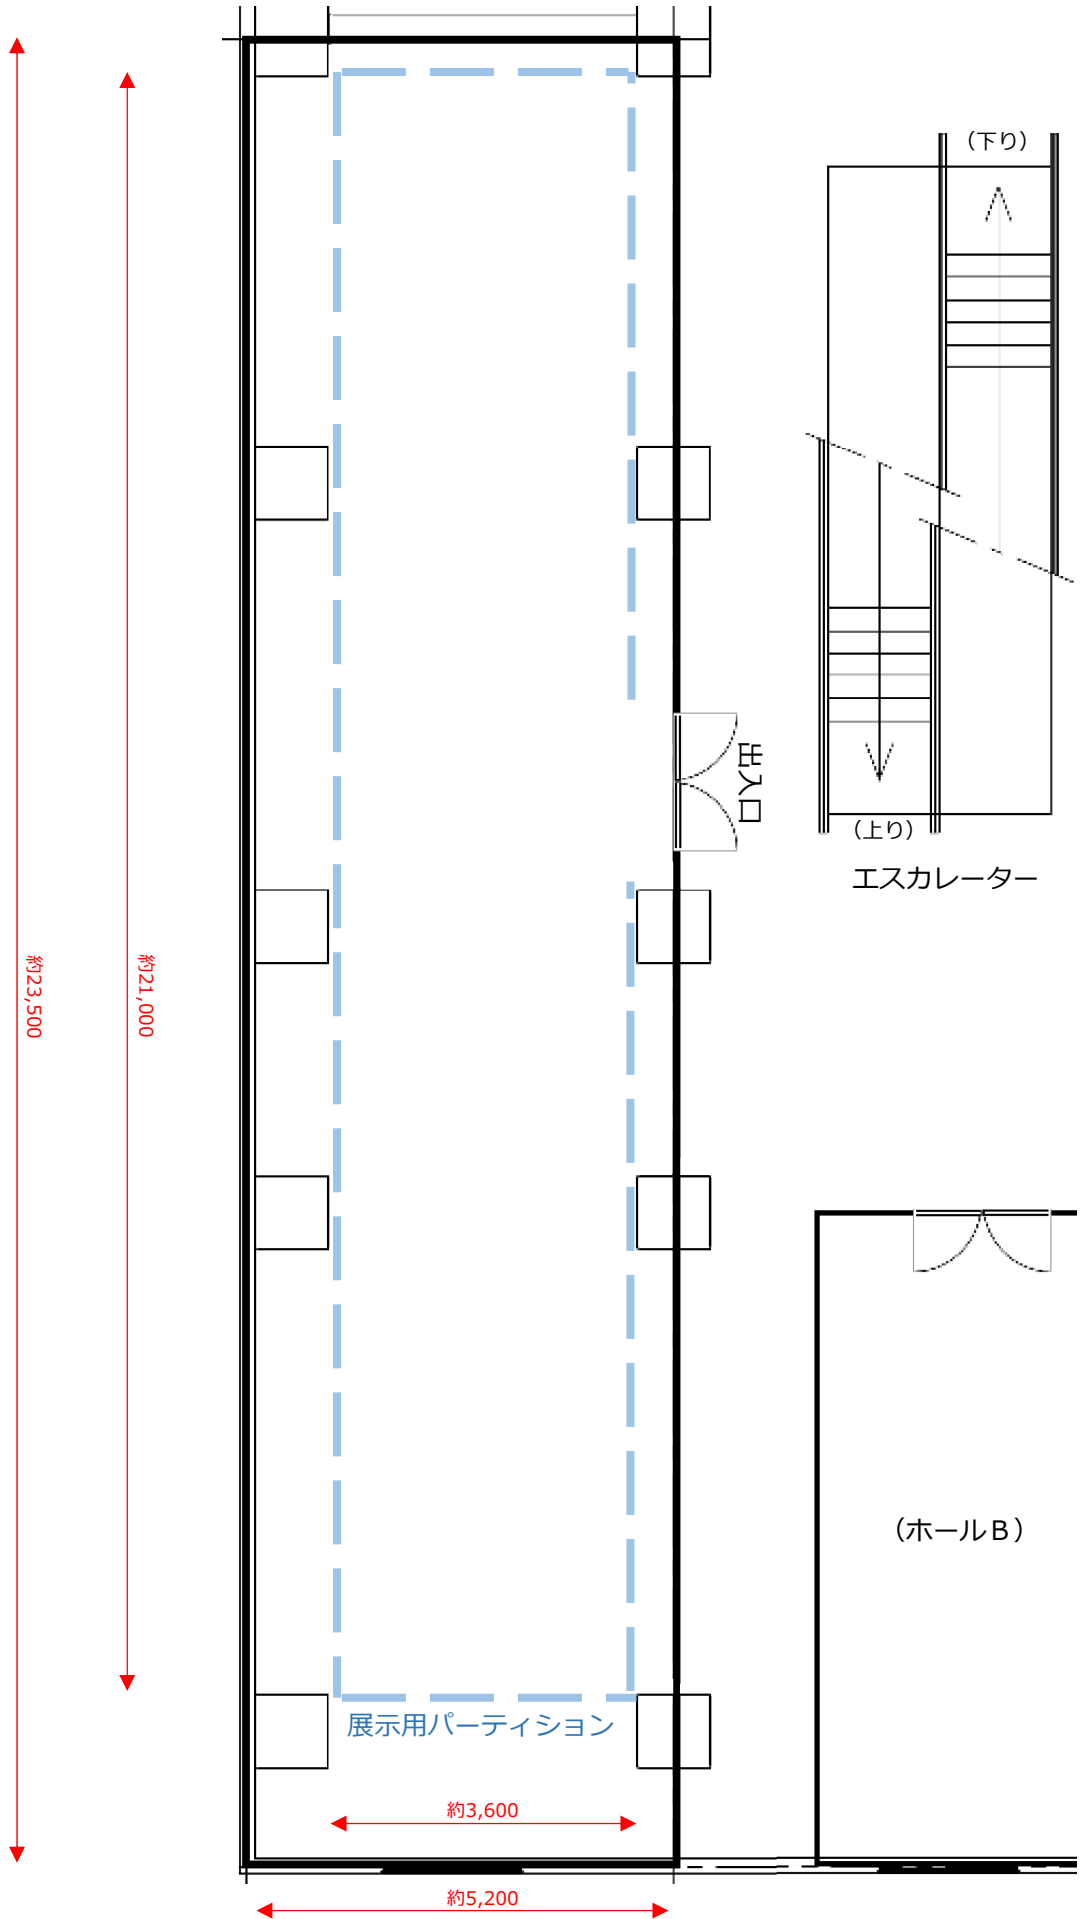

# レンタルスペース「ホールA」

# レンタルスペース「ホールA」

レイアウトイメージ①

# レンタルスペース「ホールA」

レイアウトイメージ②

# レンタルスペース「ホールA」

レイアウトイメージ③

テーブル : 16  
イス : 32