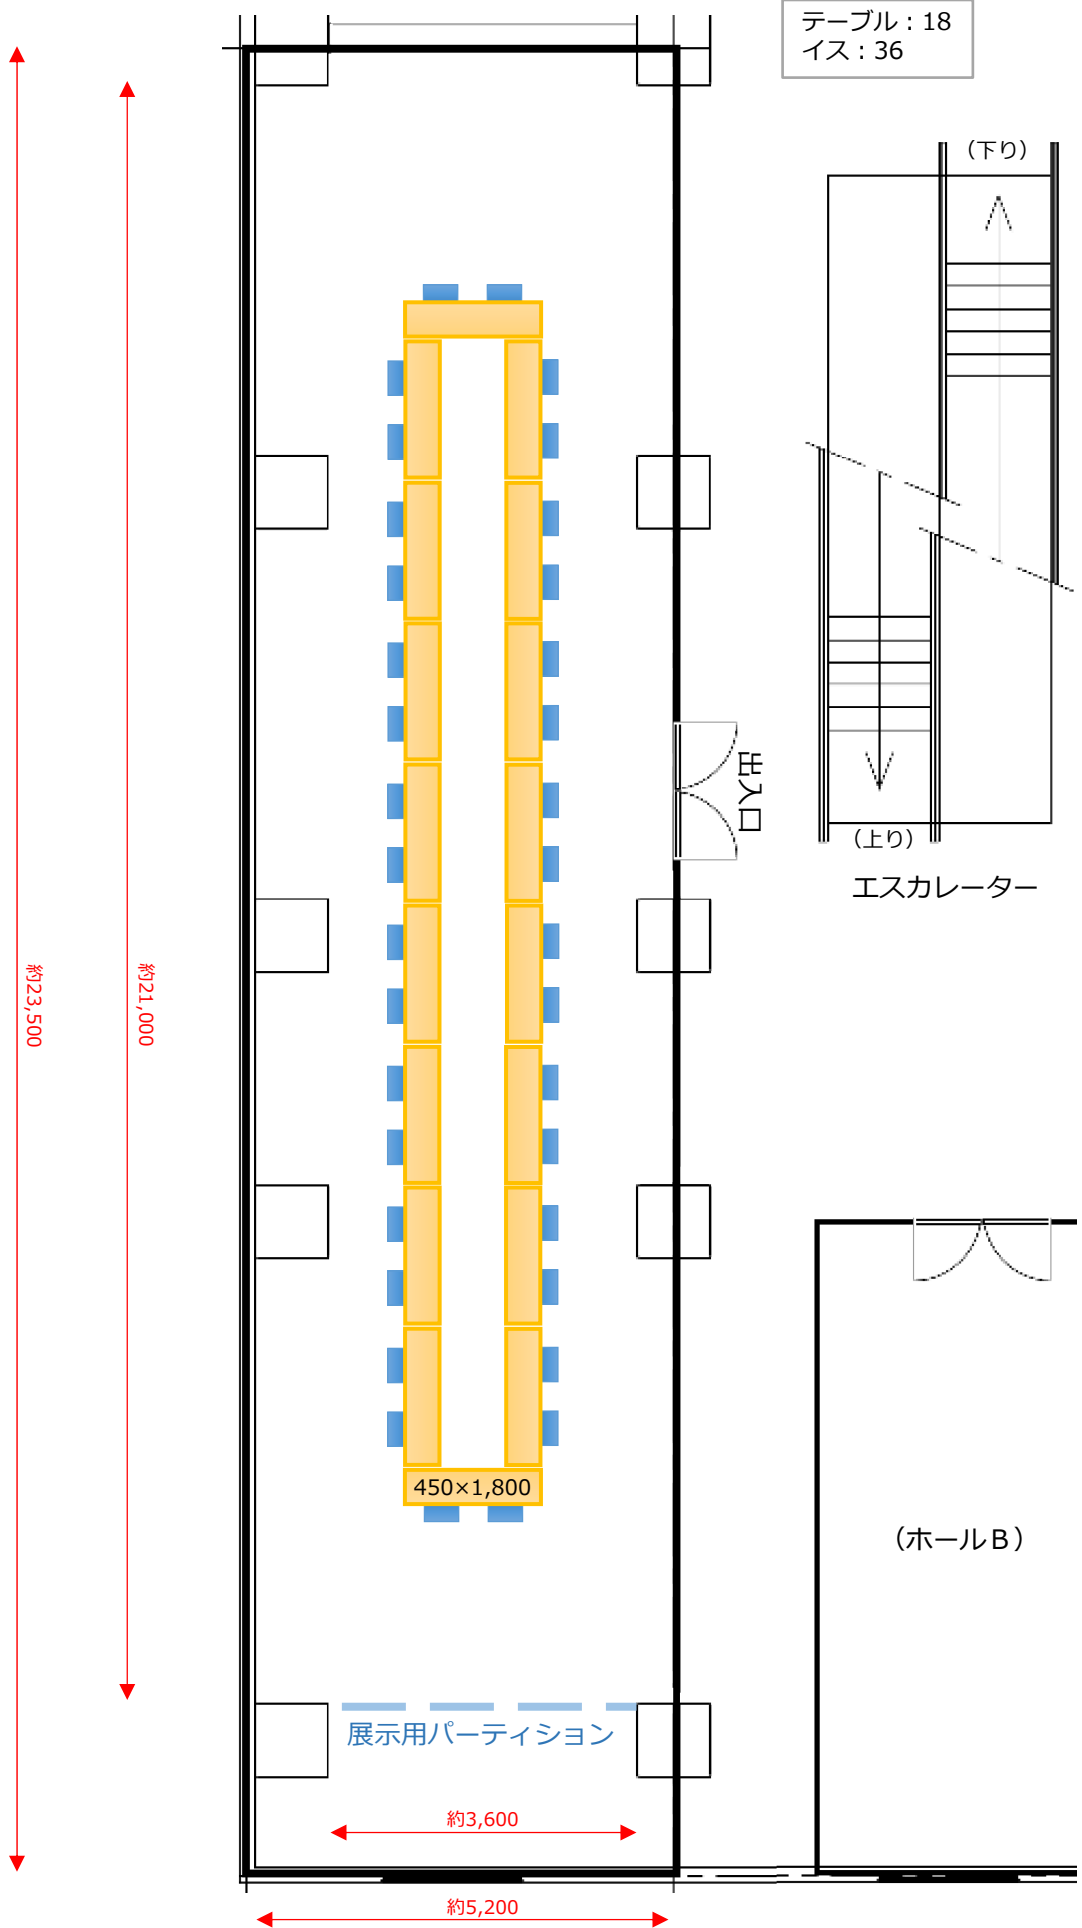

# レンタルスペース「ホールA」

# レンタルスペース「ホールA」

レイアウトイメージ①

# レンタルスペース「ホールA」

レイアウトイメージ②

# レンタルスペース「ホールA」

レイアウトイメージ③

テーブル : 16  
イス : 32