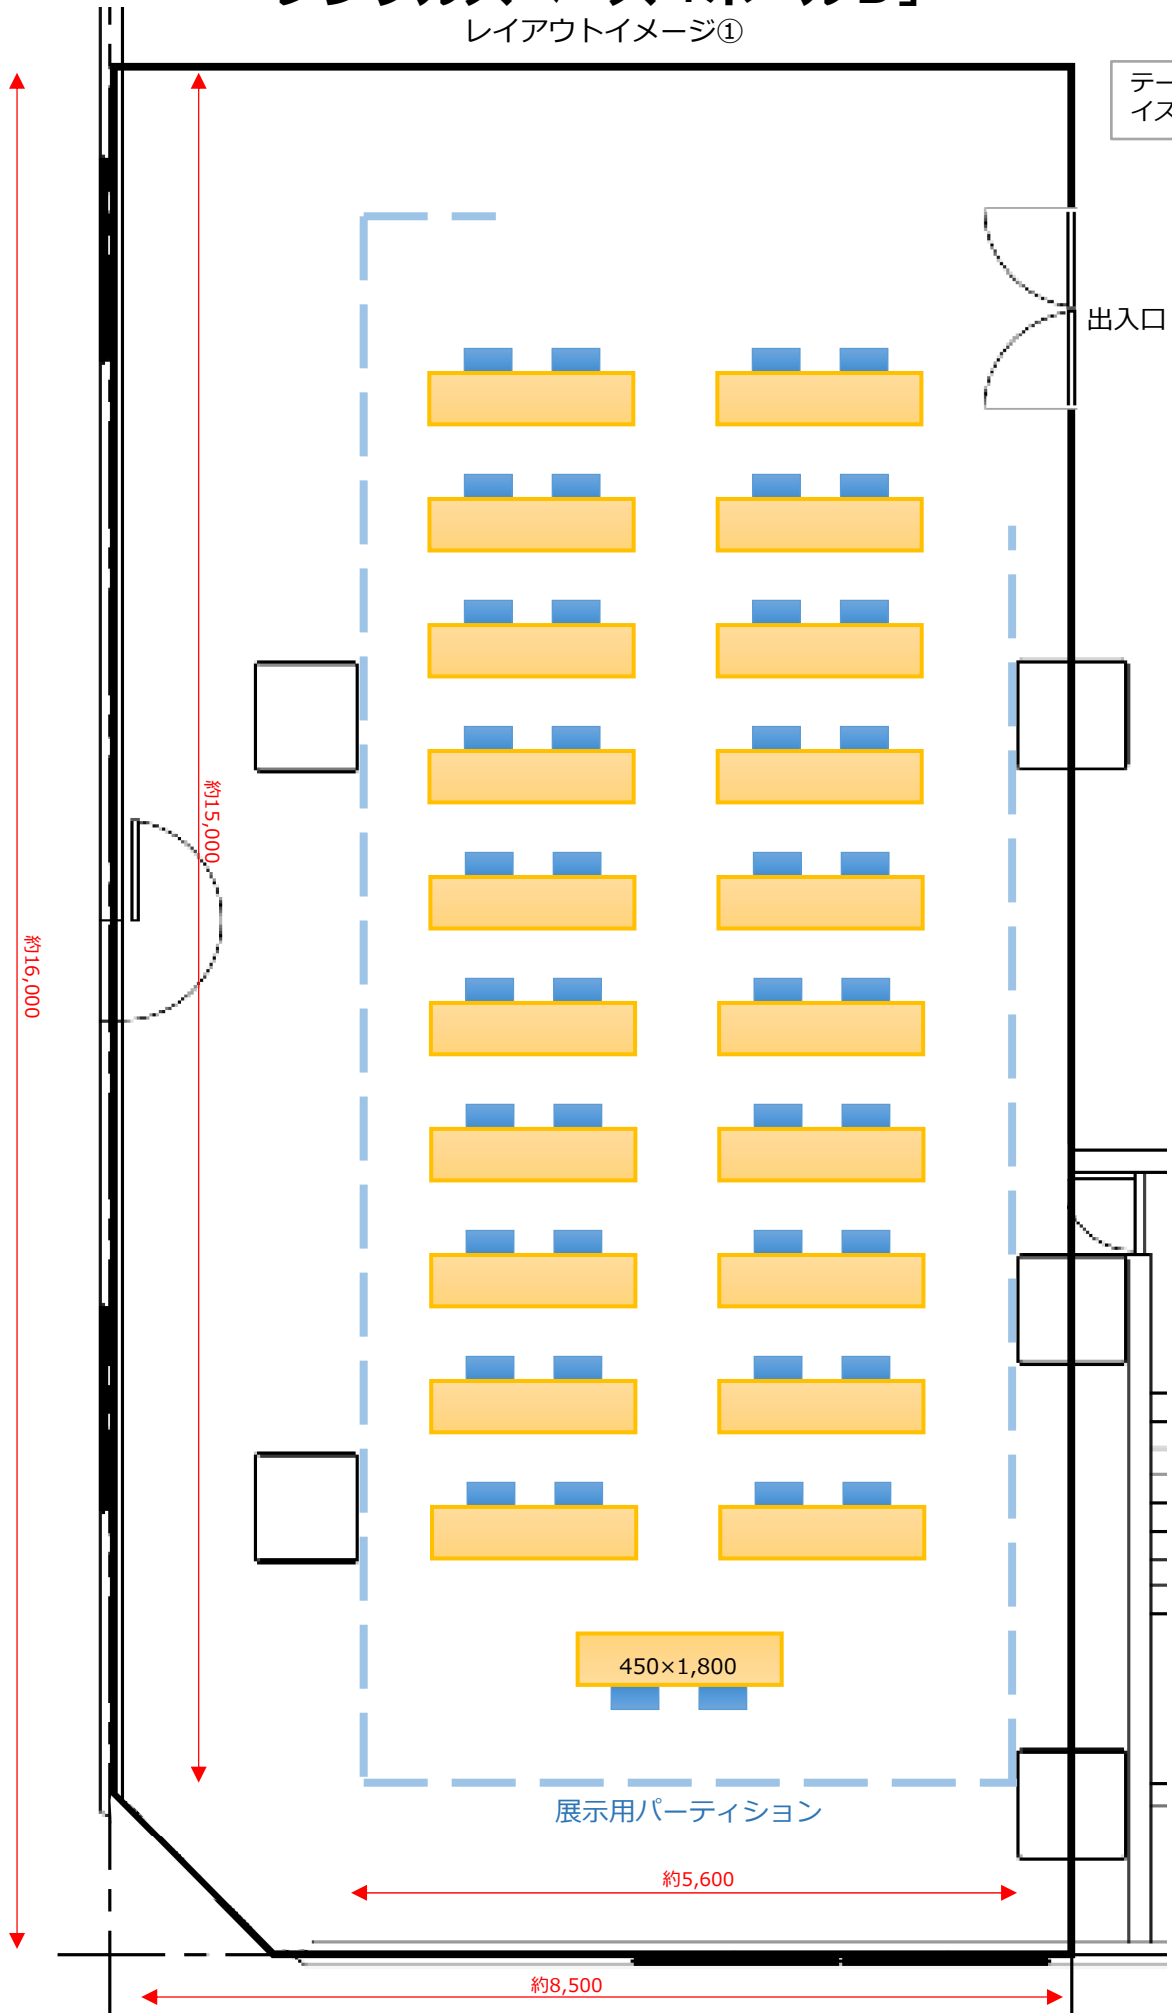

レンタルスペース「ホールB」

レイアウトイメージ①

テーブル : 21
イス : 42

約16,000

約15,000

450×1,800

展示用パーティション

約5,600

約8,500

出入口

レンタルスペース「ホールB」

レイアウトイメージ②

テーブル : 16
イス : 32

レンタルスペース「ホールB」

レイアウトイメージ③

テーブル : 16
イス : 32

レンタルスペース「ホールB」