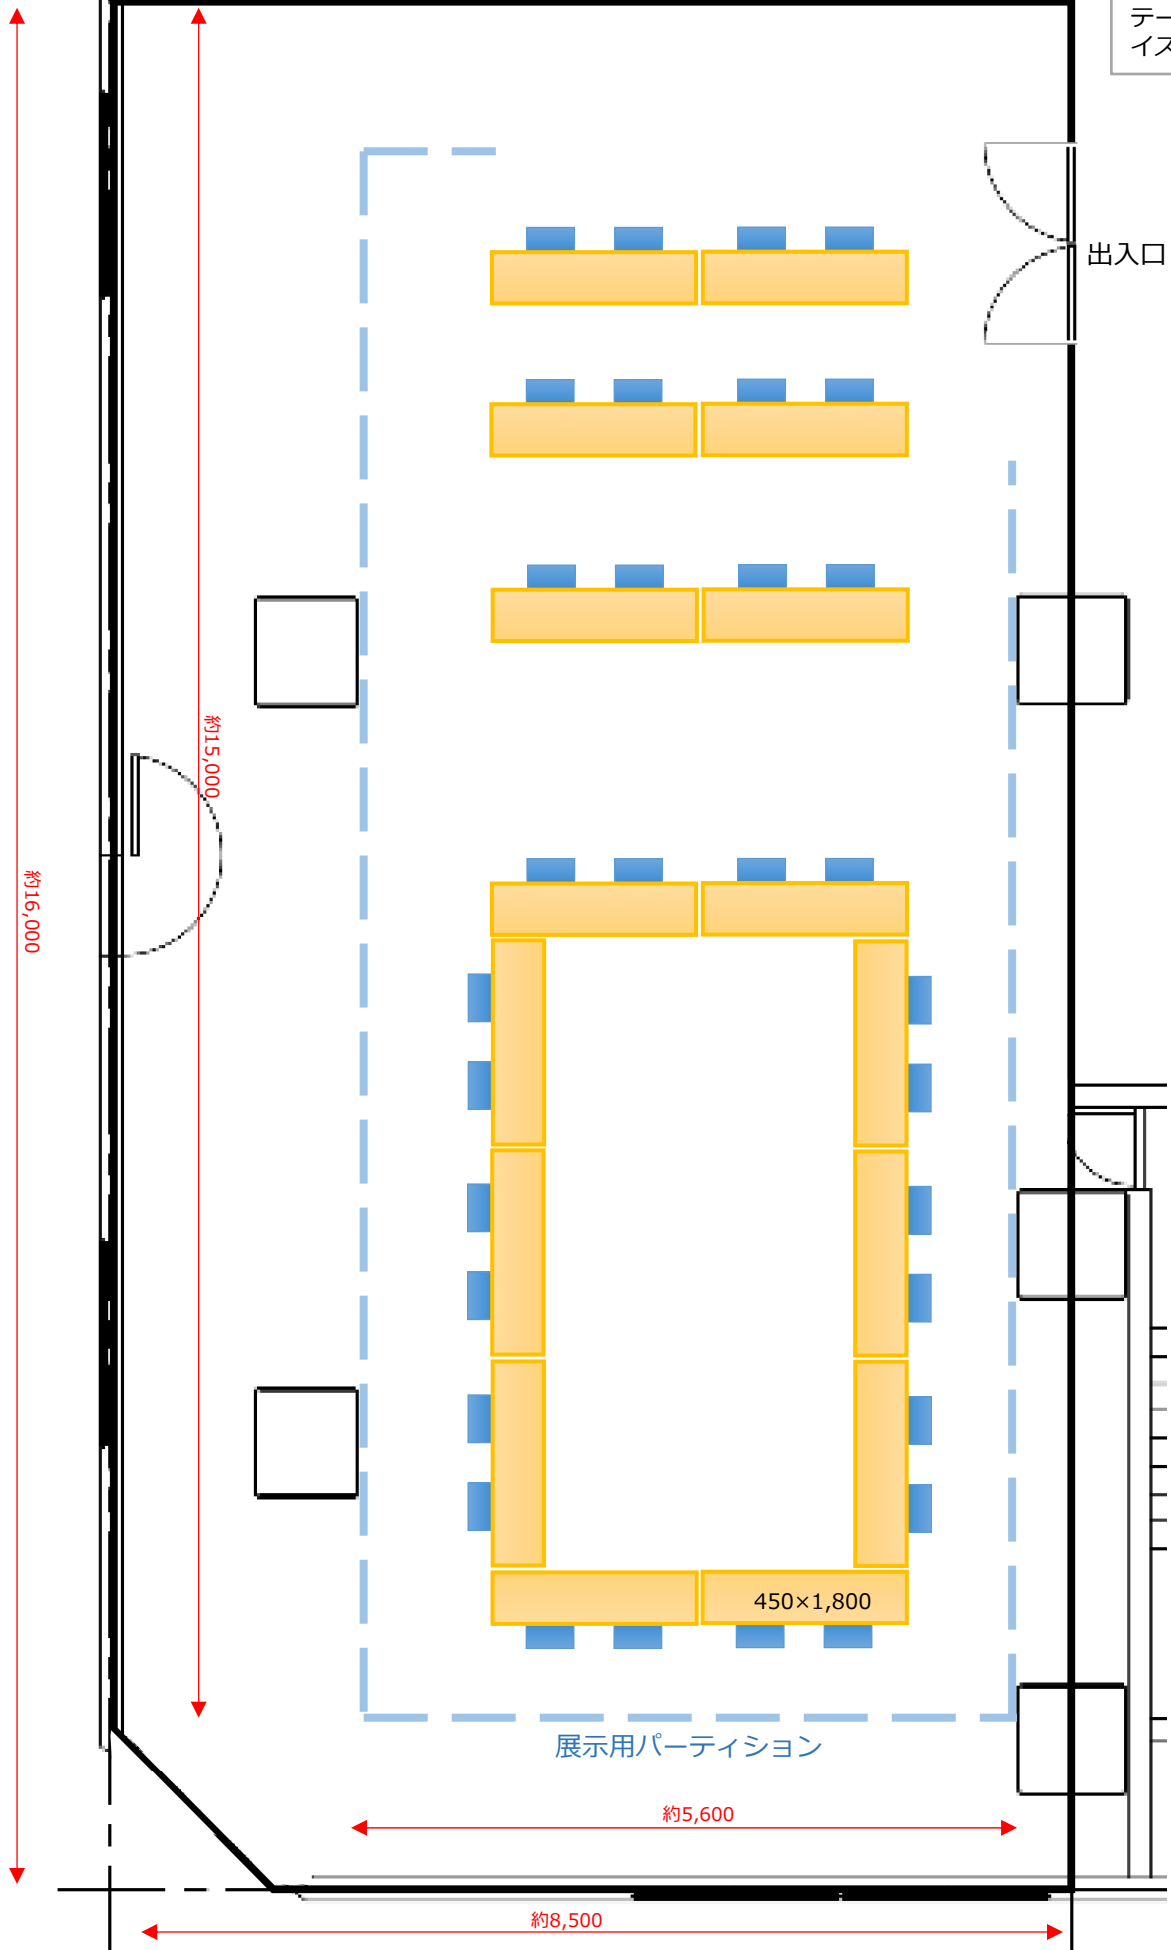

レンタルスペース「ホールB」

レイアウトイメージ①

テーブル : 21
イス : 42

約16,000

約15,000

450×1,800

展示用パーティション

約5,600

約8,500

出入口

レンタルスペース「ホールB」

レイアウトイメージ②

テーブル : 16
イス : 32

レンタルスペース「ホールB」

レイアウトイメージ③

テーブル : 16
イス : 32

レンタルスペース「ホールB」