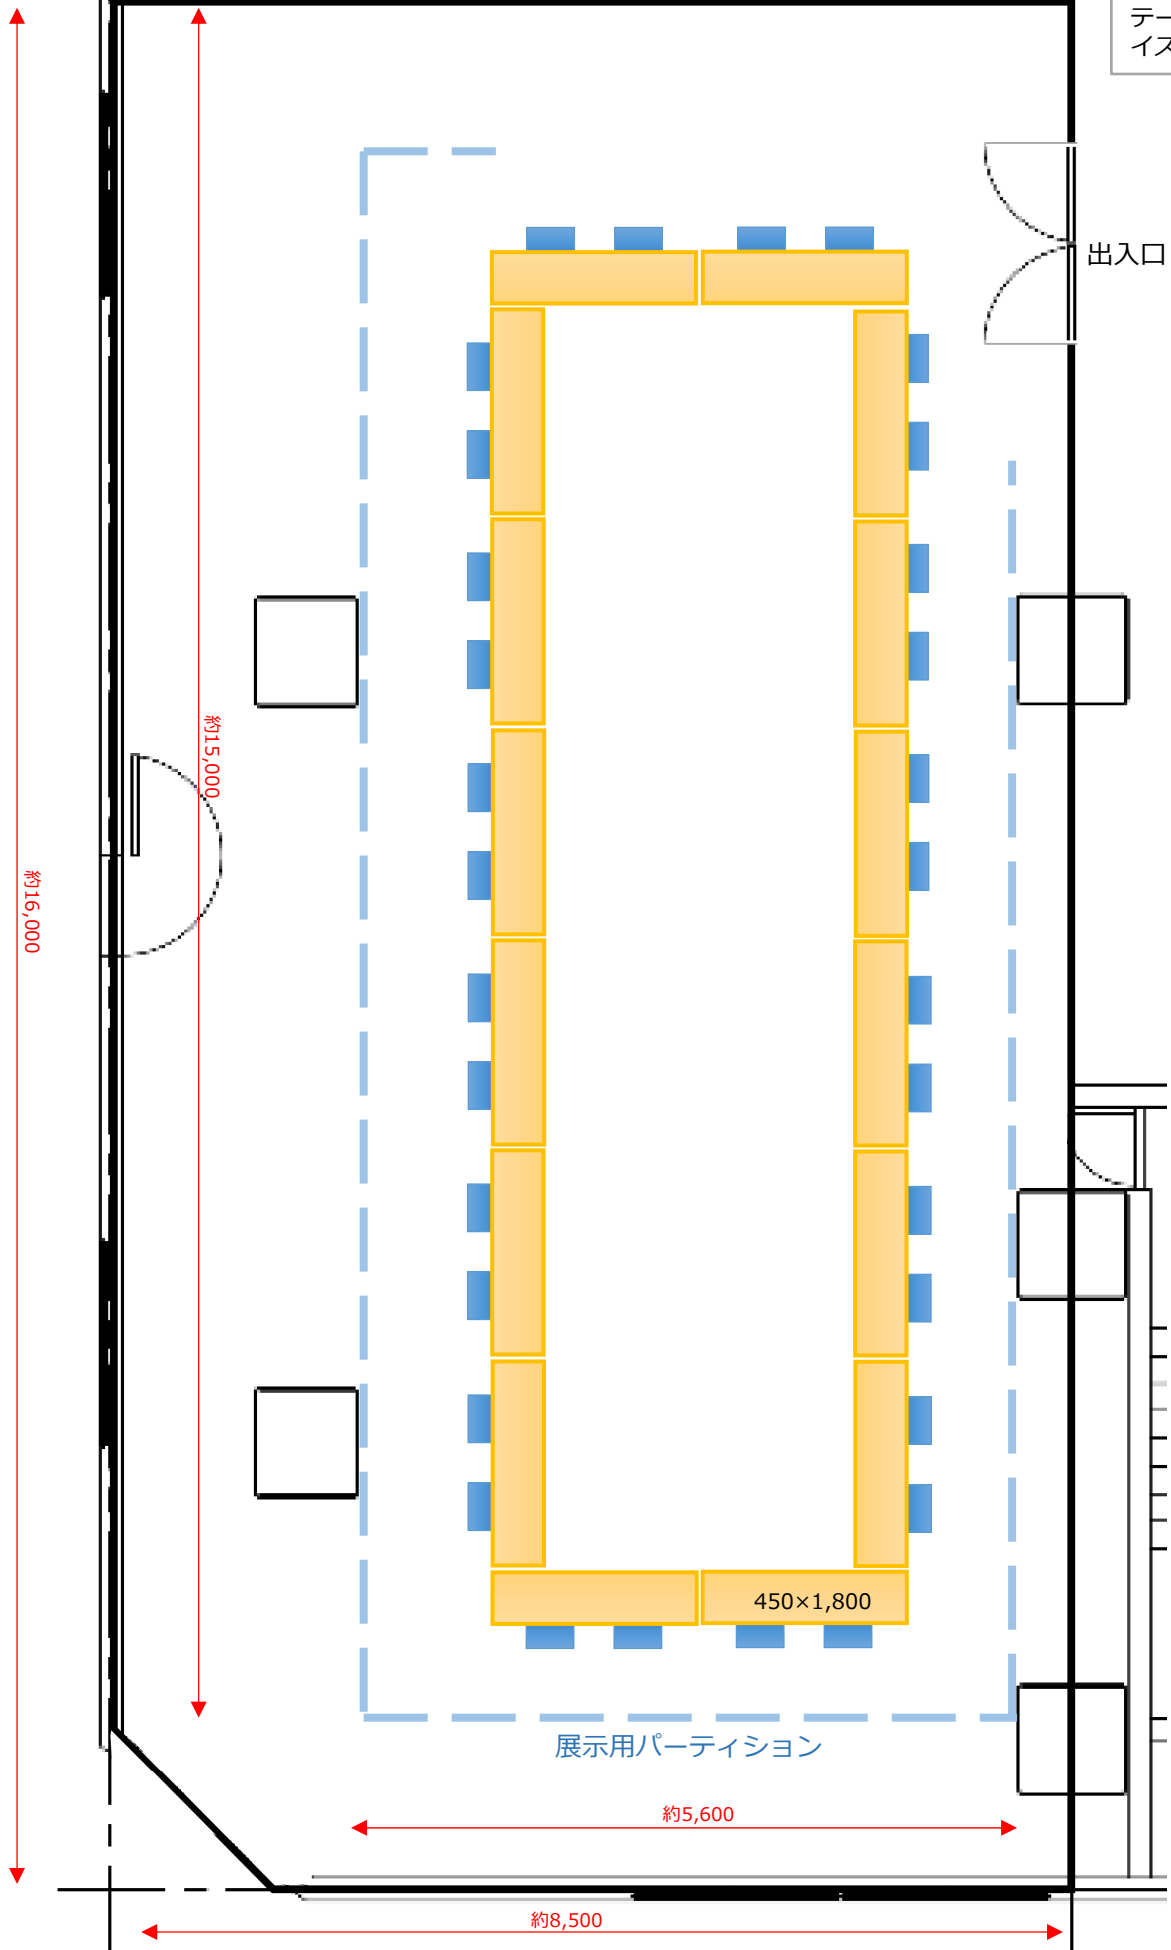

レンタルスペース「ホールB」

レイアウトイメージ①

テーブル : 21
イス : 42

約16,000

約15,000

450×1,800

展示用パーティション

約5,600

約8,500

出入口

レンタルスペース「ホールB」

レイアウトイメージ②

テーブル : 16
イス : 32

レンタルスペース「ホールB」

レイアウトイメージ③

テーブル : 16
イス : 32

レンタルスペース「ホールB」