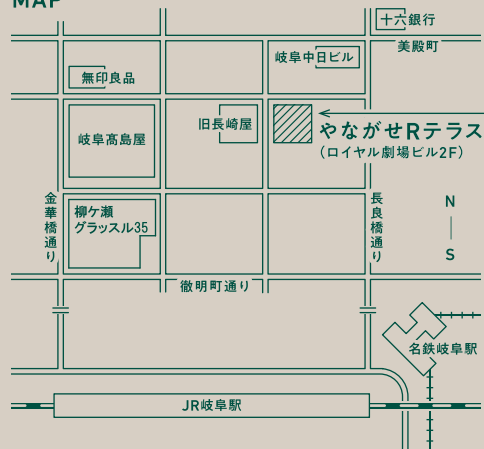

### MAP

### Floor guide

- 4F レンタルスペース「ロイヤル劇場」
- 3F レンタルスペース「ロイヤルホール」
- 2F ロイヤル40 & 一般店舗 **やながせRテラス**
- 1F ロイヤル40 & 一般店舗

まちのインサイドテラス